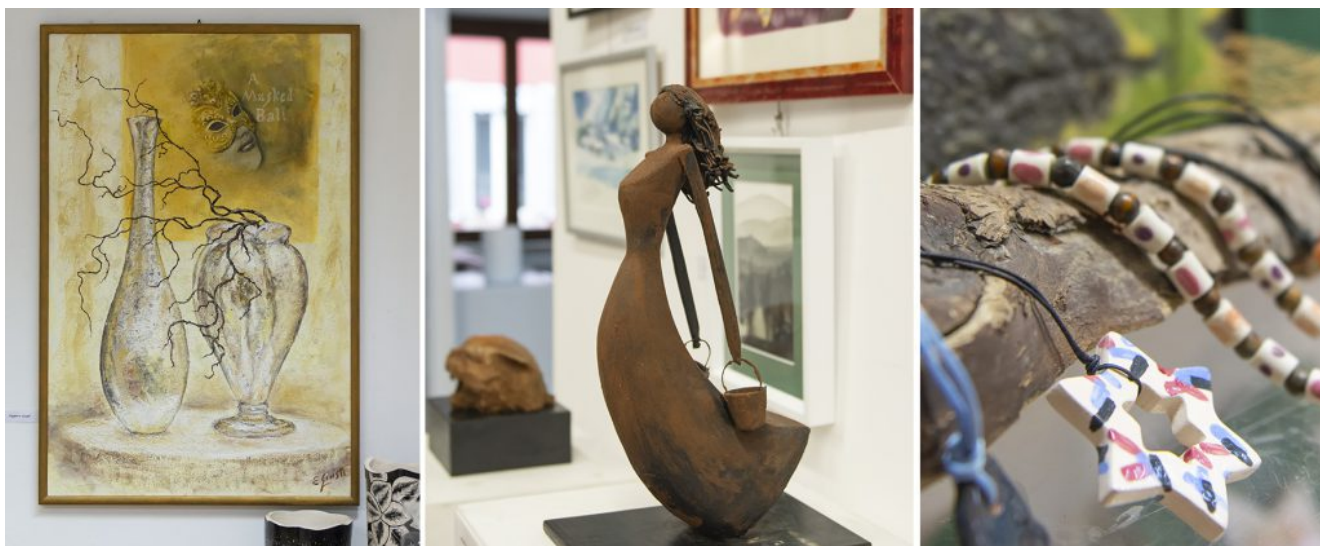

# Mostra Natalizia di artisti EOS

Dal 4 al 22 dicembre 2021 alla sede di EOS Laboratorio delle Arti Mostra collettiva d'arte. Questa mostra, in cui sono presenti opere di pittura, scultura, fotografia e ceramica, rappresenta il modo artistico e suggestivo con cui EOS – Laboratorio delle Arti, esprime a tutta la città l'augurio di un Natale dispensatore di serenità e gioia. Il Natale rappresenta la Nascita e così pure l'atto creativo celebra la nascita di qualcosa di nuovo che è parte di noi e che, attraverso il fare artistico, portiamo in luce.

Orari: Lun-Mer-Ven 10:00-12:00 / 16:00-19:00

Sab-Dom 16:00-19:00

Alcune fotografie delle opere dalla mostra di Natale